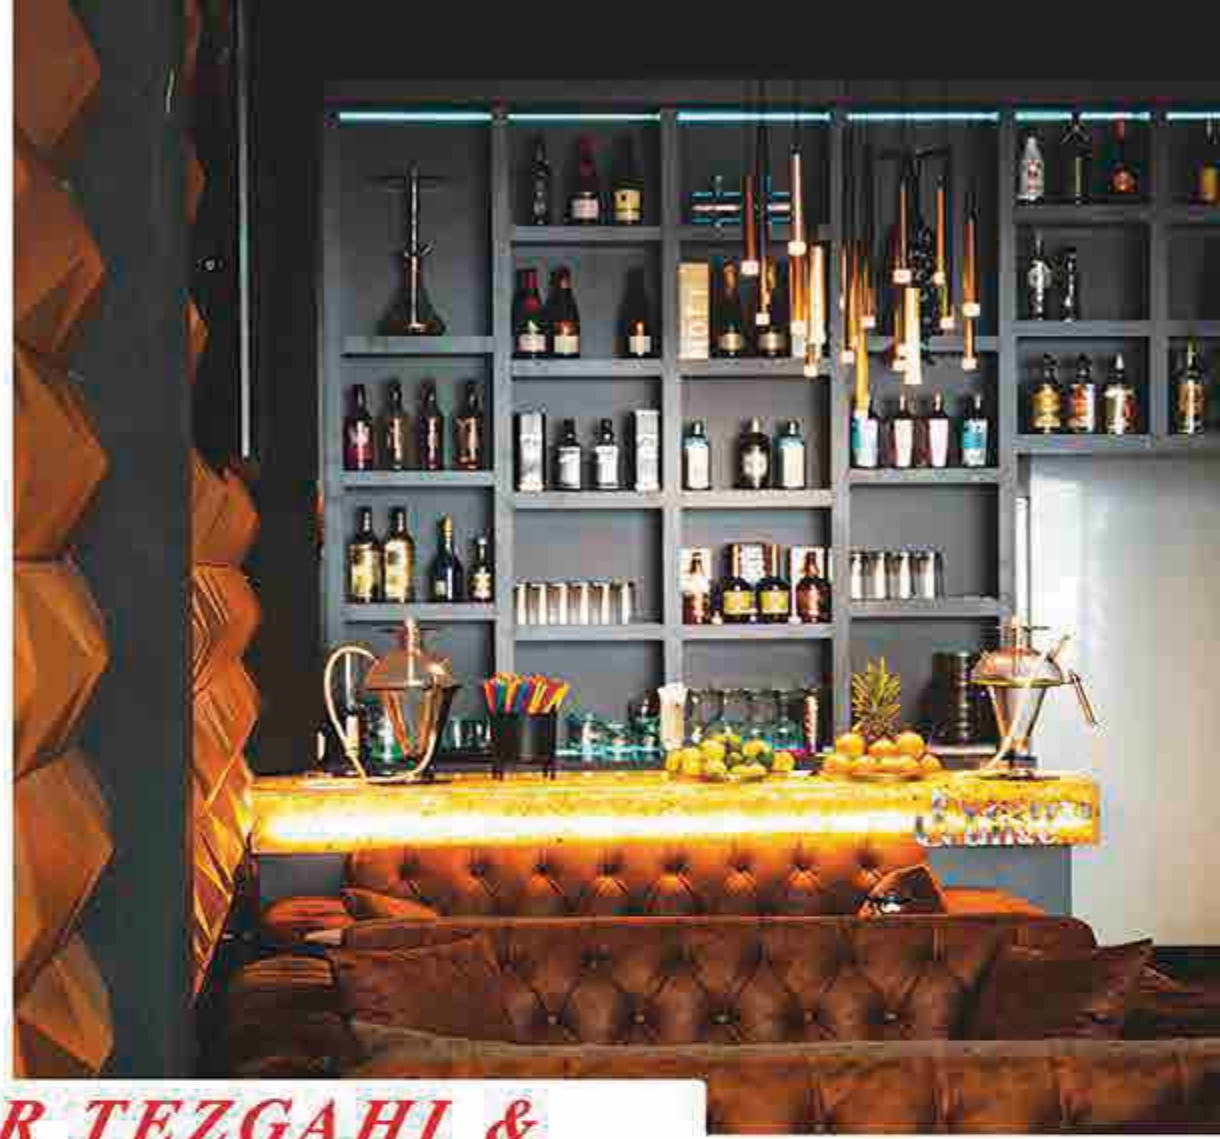

*Otel Lobi
Dekorasyonu ...*

Şömine Uygulaması

Loca

Retro Bar Köşe Konsepti

Çay Seti

Otel Odası Uygulaması

Otel Odası Uygulaması

*Bar - Kafe
Masa & Sandalye
Tasarımları ...*

GERGİ TAVAN UYGULAMALARI

igt yapı

YATAK - BAZA - BAŞLIK

90x190 100x200 120x200 140x190 150x200 160x200 180x200

Country

71

***IŞIKLI BAR TEZGAHI &
BAR DEKORASYONLARI***

REFERANSLAR