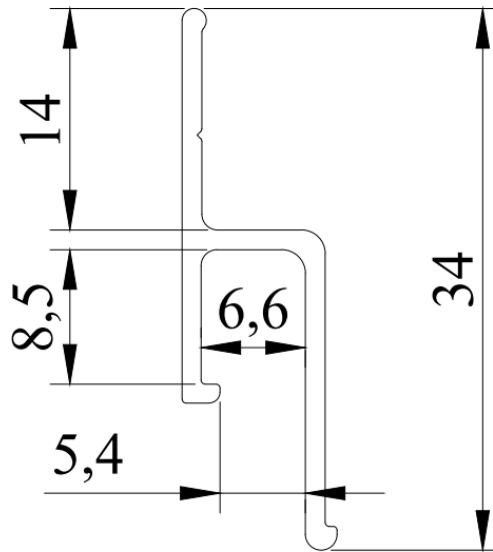

Kapaksız Duvar Tipi h Profil