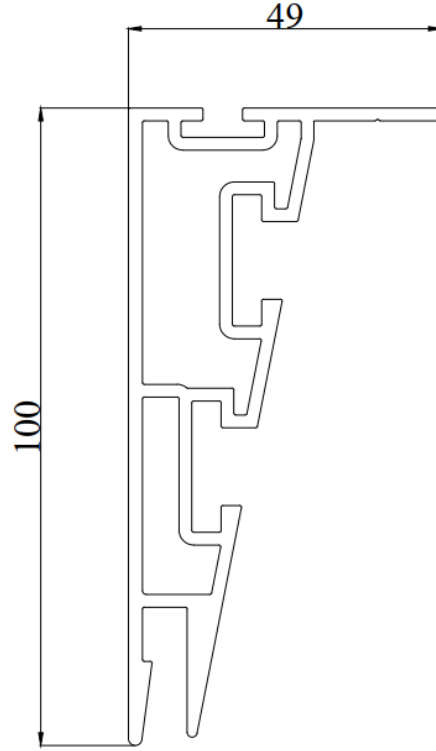

Duvara Sıfır Linear Aydınlatmalı Gergi Tavan Profil

Klasik Tavan Tipi F Profil

Tavan Tipi Kapaklı Gergi Tavan Profil

45 Derece Açılı 0 Montaj Duvar Tipi Gergi Tavan Profil

Kapaklı Duvar Tipi h Profil

Lıgtext Kasa Aliminyum Gergi Profil

Kapaksız Duvar Tipi h Profil

Tavan Tipi 0 F Gergi Profil

Tavan Tipi 0 F Gergi Profil

Kapaklı tavan tipi 0 F gergi profil

W Tipi Gizli Seperatör İki Kulaklı Profil

W Tipi Tek Kulaklı Seperatör Profil

Duvar Tipi h Profil