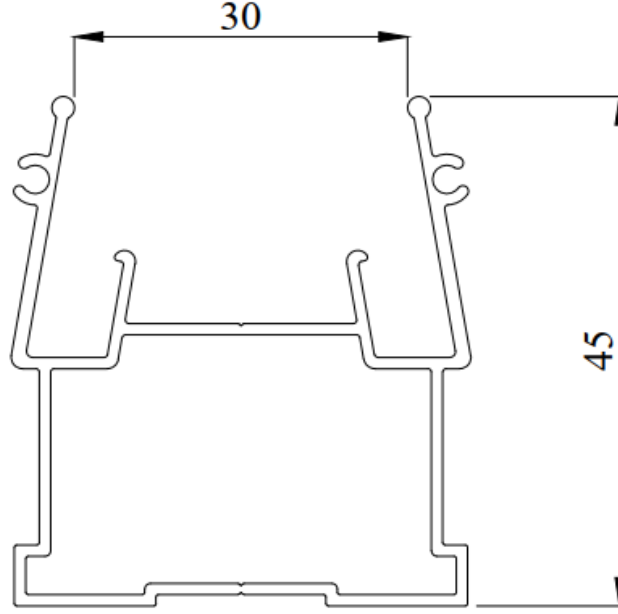

GERGİ TAVAN PROFİLLERİ

Tavan tipi F Profil

W Tipi Seperatör Profil

W Tipi Köşe Seperatör Profil

Tavan Tipi Profil (0 montaj)

Y Model Ledli Aydınlatma Profili

Köşe döndürmeli seperatör profil

Köşe Döndürmeli Led Aydınlatmalı W Seperatör Profil