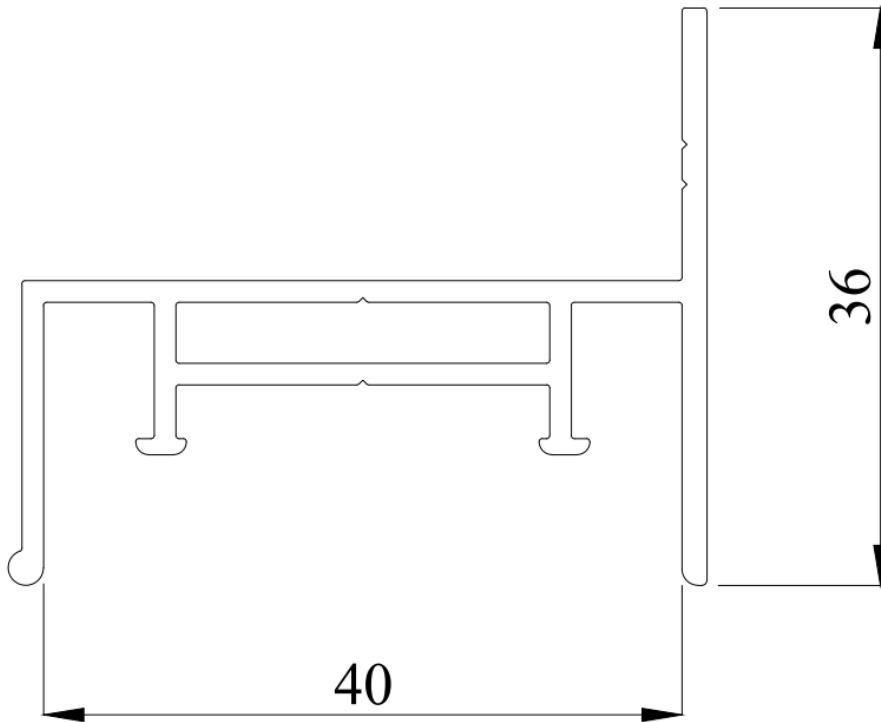

GERGİ TAVAN PROFİLLERİ

Tavan tipi F Profil

W Tipi Seperatör Profil

W Tipi Köşe Seperatör Profil

Tavan Tipi Profil (0 montaj)

Y Model Ledli Aydınlatma Profili

Köşe döndürmeli seperatör profil

Köşe Döndürmeli Led Aydınlatmalı W Seperatör Profil

Köşe Döndürmeli Led Aydınlatmalı W Seperatör Profil

W Tipi Led Aydınlatmalı Seperatör Profil

Duvar Tipi Led Aydınlatmalı Seperatör Profil

Duvar Tipi Led Aydınlatmalı h Tipi Profil

Tavan Tipi Led Aydınlatmalı Seperatör Profil