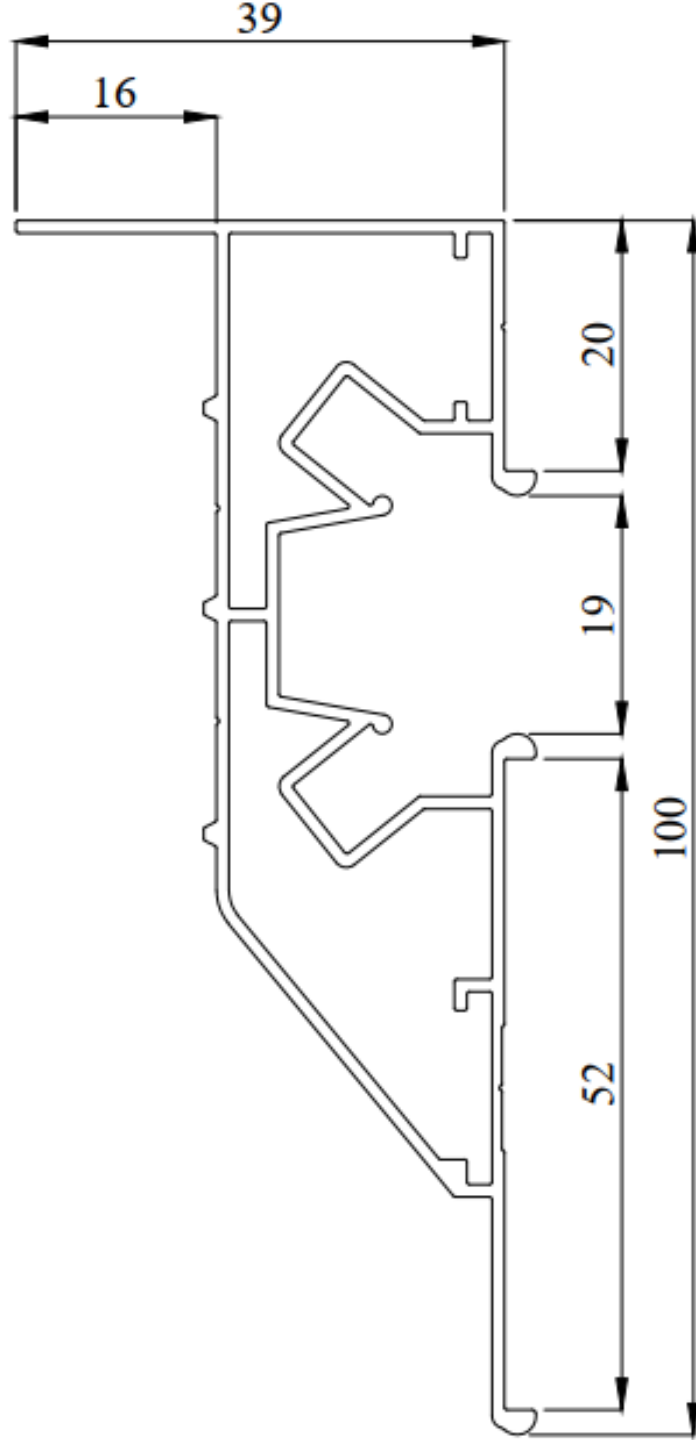

GERGİ TAVAN PROFİLLERİ

Tavan tipi F Profil

W Tipi Seperatör Profil

W Tipi Köşe Seperatör Profil

Tavan Tipi Profil (0 montaj)

Y Model Ledli Aydınlatma Profili

Köşe döndürmeli seperatör profil

Köşe Döndürmeli Led Aydınlatmalı W Seperatör Profil

Köşe Döndürmeli Led Aydınlatmalı W Seperatör Profil

W Tipi Led Aydınlatmalı Seperatör Profil

Duvar Tipi Led Aydınlatmalı Seperatör Profil

Duvar Tipi Led Aydınlatmalı h Tipi Profil

Tavan Tipi Led Aydınlatmalı Seperatör Profil

Tavan Tipi Duvar Gizli Işık Aydınlatmalı h Tipi Profil

Klasik Duvar Tipi h Profil

Duvar Tipi Açılı Gizli İnce Led Aydınlatmalı h Profil

Linear Aydınlatmalı Seperatör Profil

Kulaklı Linear Aydınlatma Profili

Duvara Sıfır Linear Aydınlatmalı Gergi Tavan Profil

Klasik Tavan Tipi F Profil

Tavan Tipi Kapaklı Gergi Tavan Profil

45 Derece Açılı 0 Montaj Duvar Tipi Gergi Tavan Profil

Kapaklı Duvar Tipi h Profil

Lıgtext Kasa Aliminyum Gergi Profil