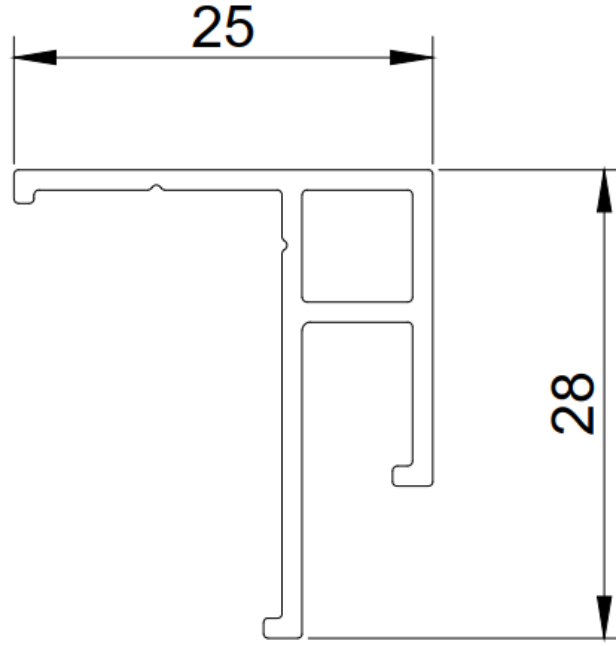

GERGİ TAVAN PROFİLLERİ

Tavan tipi F Profil

W Tipi Seperatör Profil

W Tipi Köşe Seperatör Profil

Tavan Tipi Profil (0 montaj)

Y Model Ledli Aydınlatma Profili

Köşe döndürmeli seperatör profil

Köşe Döndürmeli Led Aydınlatmalı W Seperatör Profil

Köşe Döndürmeli Led Aydınlatmalı W Seperatör Profil

W Tipi Led Aydınlatmalı Seperatör Profil

Duvar Tipi Led Aydınlatmalı Seperatör Profil

Duvar Tipi Led Aydınlatmalı h Tipi Profil

Tavan Tipi Led Aydınlatmalı Seperatör Profil

Tavana Sıfır f Tipi Profil