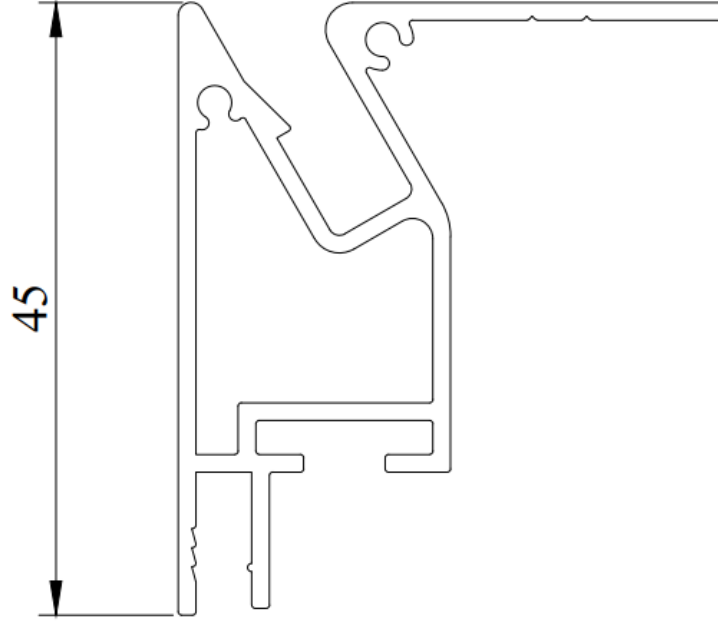

Duvara Sıfır Linear Aydınlatmalı Gergi Tavan Profil

Klasik Tavan Tipi F Profil

Tavan Tipi Kapaklı Gergi Tavan Profil

45 Derece Açılı 0 Montaj Duvar Tipi Gergi Tavan Profil

Kapaklı Duvar Tipi h Profil

Lıgtext Kasa Aliminyum Gergi Profil

Kapaksız Duvar Tipi h Profil

Tavan Tipi 0 F Gergi Profil

Tavan Tipi 0 F Gergi Profil

Kapaklı tavan tipi 0 F gergi profil

W Tipi Gizli Seperatör İki Kulaklı Profil

W Tipi Tek Kulaklı Seperatör Profil

Duvar Tipi h Profil