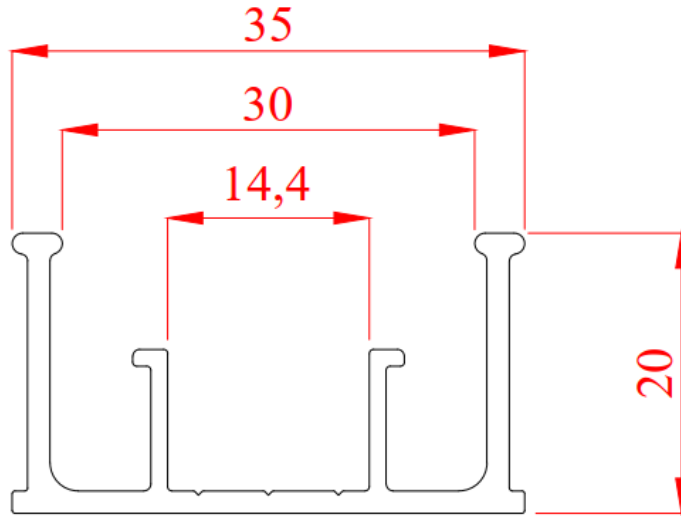

GERGİ TAVAN PROFİLLERİ

Tavan tipi F Profil

W Tipi Seperatör Profil

W Tipi Köşe Seperatör Profil

Tavan Tipi Profil (0 montaj)

Y Model Ledli Aydınlatma Profili

Köşe döndürmeli seperatör profil

Köşe Döndürmeli Led Aydınlatmalı W Seperatör Profil