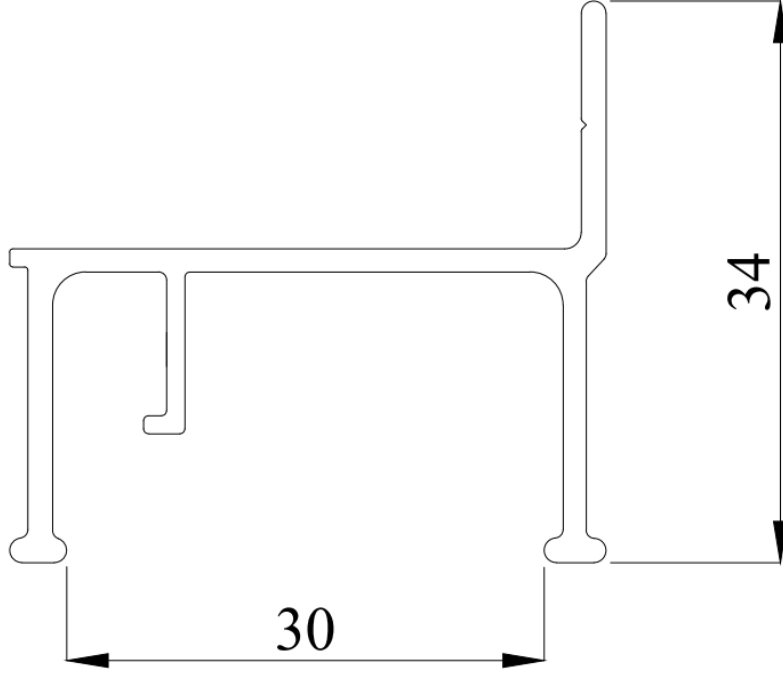

GERGİ TAVAN PROFİLLERİ

Tavan tipi F Profil

W Tipi Seperatör Profil

W Tipi Köşe Seperatör Profil

Tavan Tipi Profil (0 montaj)

Y Model Ledli Aydınlatma Profili

Köşe döndürmeli seperatör profil

Köşe Döndürmeli Led Aydınlatmalı W Seperatör Profil

Köşe Döndürmeli Led Aydınlatmalı W Seperatör Profil

W Tipi Led Aydınlatmalı Seperatör Profil

Duvar Tipi Led Aydınlatmalı Seperatör Profil

Duvar Tipi Led Aydınlatmalı h Tipi Profil

Tavan Tipi Led Aydınlatmalı Seperatör Profil

Tavan Tipi Duvar Gizli Işık Aydınlatmalı h Tipi Profil

Klasik Duvar Tipi h Profil

Duvar Tipi Açılı Gizli İnce Led Aydınlatmalı h Profil

Linear Aydınlatmalı Seperatör Profil

Kulaklı Linear Aydınlatma Profili