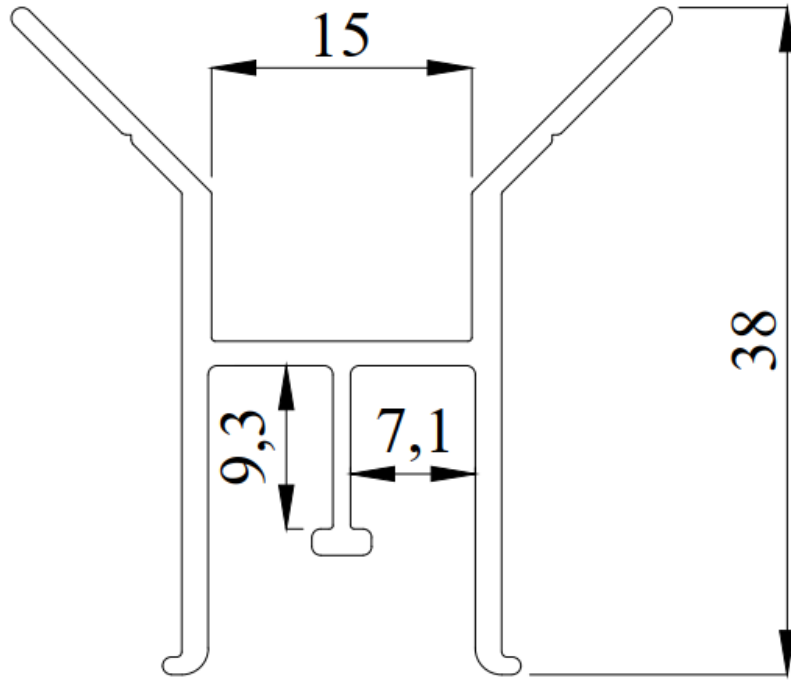

GERGİ TAVAN PROFİLLERİ

Tavan tipi F Profil

W Tipi Seperatör Profil

W Tipi Köşe Seperatör Profil

Tavan Tipi Profil (0 montaj)

Y Model Ledli Aydınlatma Profili

Köşe döndürmeli seperatör profil

Köşe Döndürmeli Led Aydınlatmalı W Seperatör Profil