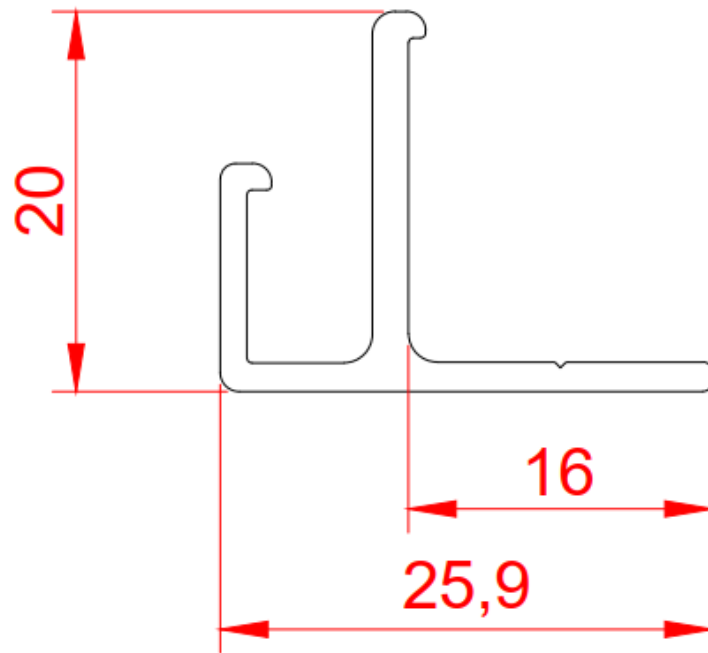

Duvara Sıfır Linear Aydınlatmalı Gergi Tavan Profil

Klasik Tavan Tipi F Profil

Tavan Tipi Kapaklı Gergi Tavan Profil

45 Derece Açılı 0 Montaj Duvar Tipi Gergi Tavan Profil

Kapaklı Duvar Tipi h Profil

Lıgtext Kasa Aliminyum Gergi Profil

Kapaksız Duvar Tipi h Profil

Tavan Tipi 0 F Gergi Profil

Tavan Tipi 0 F Gergi Profil

Kapaklı tavan tipi 0 F gergi profil

W Tipi Gizli Seperatör İki Kulaklı Profil

W Tipi Tek Kulaklı Seperatör Profil

Duvar Tipi h Profil

Tavana Sıfır f Tipi Profil