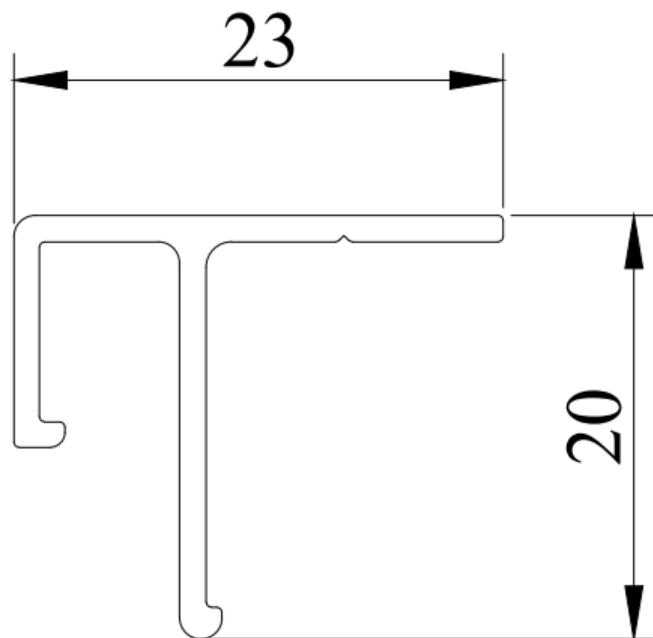

Tavan Tipi 0 F Gergi Profil