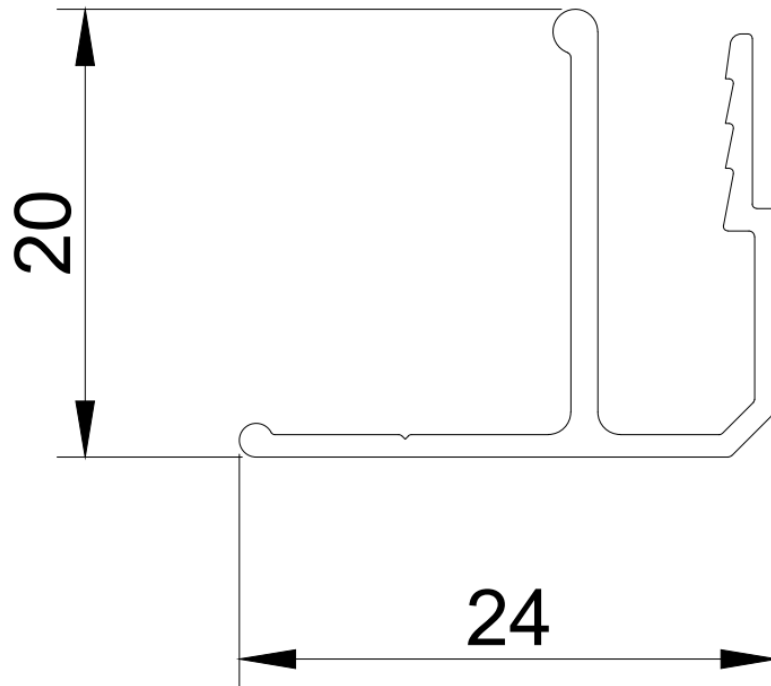

GERGİ TAVAN PROFİLLERİ

Tavan tipi F Profil

W Tipi Seperatör Profil

W Tipi Köşe Seperatör Profil

Tavan Tipi Profil (0 montaj)

Y Model Ledli Aydınlatma Profili

Köşe döndürmeli seperatör profil

Köşe Döndürmeli Led Aydınlatmalı W Seperatör Profil

Köşe Döndürmeli Led Aydınlatmalı W Seperatör Profil

W Tipi Led Aydınlatmalı Seperatör Profil

Duvar Tipi Led Aydınlatmalı Seperatör Profil

Duvar Tipi Led Aydınlatmalı h Tipi Profil

Tavan Tipi Led Aydınlatmalı Seperatör Profil

Tavan Tipi Duvar Gizli Işık Aydınlatmalı h Tipi Profil

Klasik Duvar Tipi h Profil

Duvar Tipi Açılı Gizli İnce Led Aydınlatmalı h Profil

Linear Aydınlatmalı Seperatör Profil

Kulaklı Linear Aydınlatma Profili