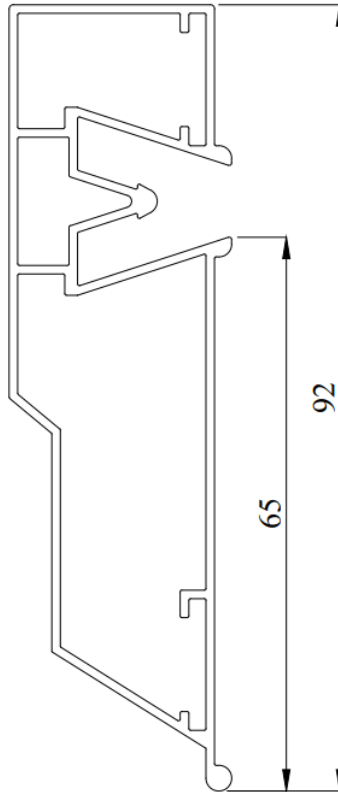

GERGİ TAVAN PROFİLLERİ

Tavan tipi F Profil

W Tipi Seperatör Profil

W Tipi Köşe Seperatör Profil

Tavan Tipi Profil (0 montaj)

Y Model Ledli Aydınlatma Profili

Köşe döndürmeli seperatör profil

Köşe Döndürmeli Led Aydınlatmalı W Seperatör Profil

Köşe Döndürmeli Led Aydınlatmalı W Seperatör Profil

W Tipi Led Aydınlatmalı Seperatör Profil

Duvar Tipi Led Aydınlatmalı Seperatör Profil

Duvar Tipi Led Aydınlatmalı h Tipi Profil

Tavan Tipi Led Aydınlatmalı Seperatör Profil

Tavan Tipi Duvar Gizli Işık Aydınlatmalı h Tipi Profil

Klasik Duvar Tipi h Profil

Duvar Tipi Açılı Gizli İnce Led Aydınlatmalı h Profil

Linear Aydınlatmalı Seperatör Profil

Kulaklı Linear Aydınlatma Profili

Kapaksız Duvar Tipi h Profil

Tavan Tipi 0 F Gergi Profil

Tavan Tipi 0 F Gergi Profil

Kapaklı tavan tipi 0 F gergi profil

W Tipi Gizli Seperatör İki Kulaklı Profil

W Tipi Tek Kulaklı Seperatör Profil

Duvar Tipi h Profil