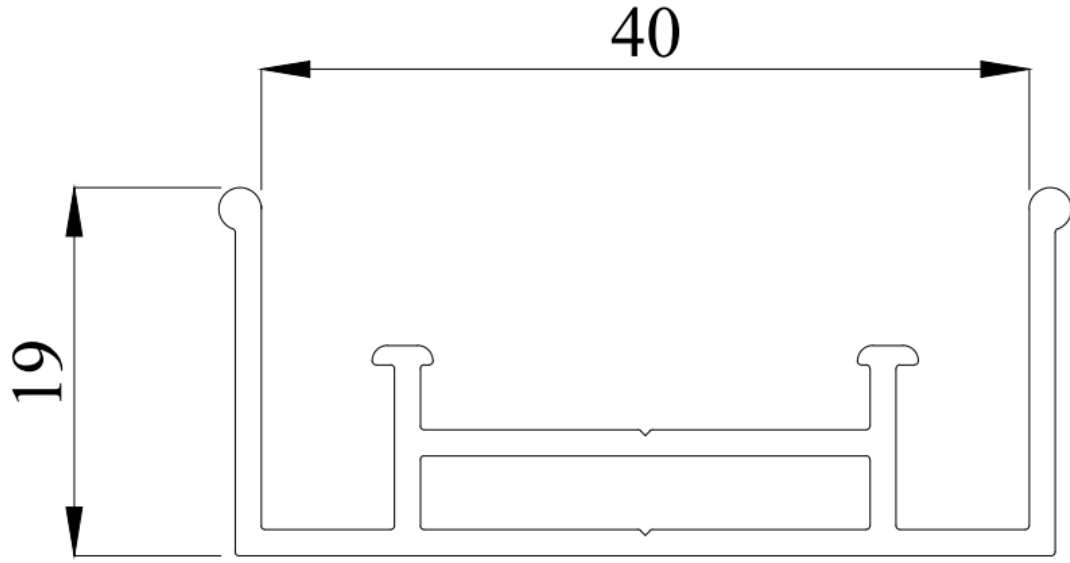

GERGİ TAVAN PROFİLLERİ

Tavan tipi F Profil

W Tipi Seperatör Profil

W Tipi Köşe Seperatör Profil

Tavan Tipi Profil (0 montaj)

Y Model Ledli Aydınlatma Profili

Köşe döndürmeli seperatör profil

Köşe Döndürmeli Led Aydınlatmalı W Seperatör Profil

Köşe Döndürmeli Led Aydınlatmalı W Seperatör Profil

W Tipi Led Aydınlatmalı Seperatör Profil

Duvar Tipi Led Aydınlatmalı Seperatör Profil

Duvar Tipi Led Aydınlatmalı h Tipi Profil

Tavan Tipi Led Aydınlatmalı Seperatör Profil

Tavan Tipi Duvar Gizli Işık Aydınlatmalı h Tipi Profil

Klasik Duvar Tipi h Profil

Duvar Tipi Açılı Gizli İnce Led Aydınlatmalı h Profil

Linear Aydınlatmalı Seperatör Profil

Kulaklı Linear Aydınlatma Profili