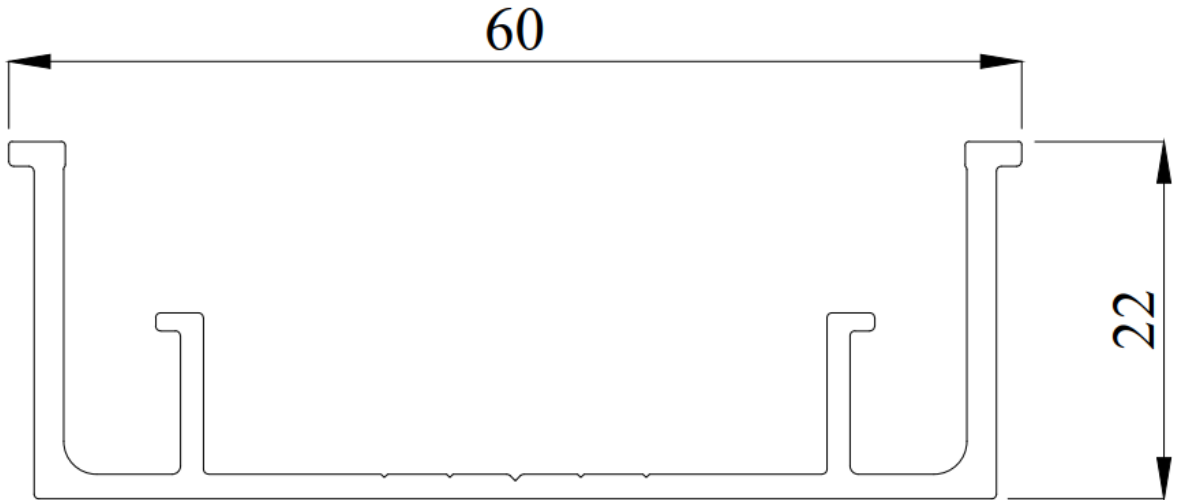

GERGİ TAVAN PROFİLLERİ

Tavan tipi F Profil

W Tipi Seperatör Profil

W Tipi Köşe Seperatör Profil

Tavan Tipi Profil (0 montaj)

Y Model Ledli Aydınlatma Profili

Köşe döndürmeli seperatör profil

Köşe Döndürmeli Led Aydınlatmalı W Seperatör Profil

Köşe Döndürmeli Led Aydınlatmalı W Seperatör Profil

W Tipi Led Aydınlatmalı Seperatör Profil

Duvar Tipi Led Aydınlatmalı Seperatör Profil

Duvar Tipi Led Aydınlatmalı h Tipi Profil

Tavan Tipi Led Aydınlatmalı Seperatör Profil