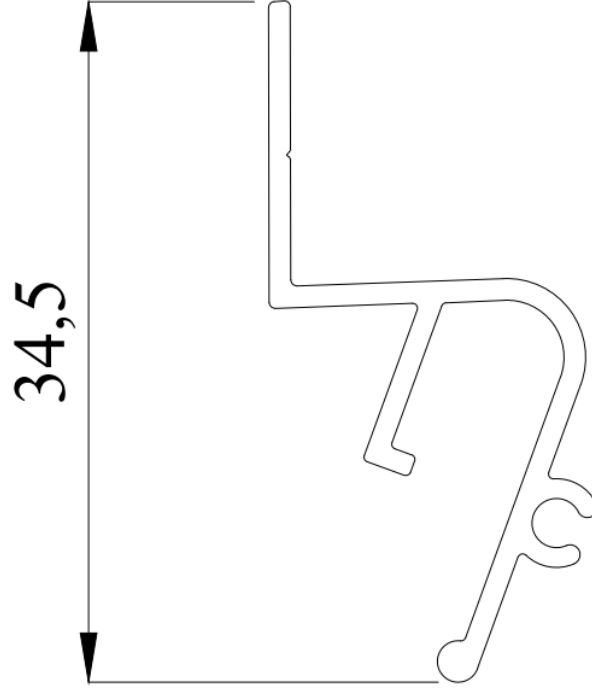

Duvar Tipi Açılı Gizli İnce Led Aydınlatmalı h Profil