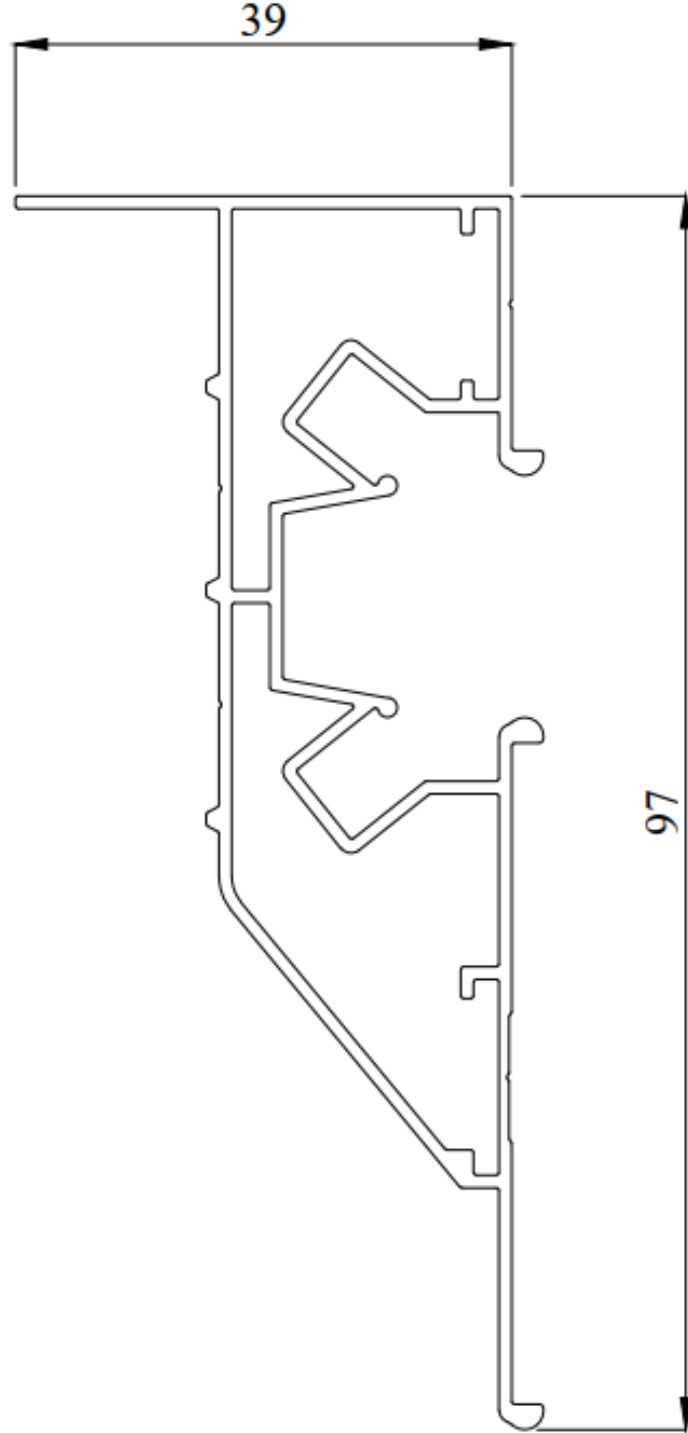

GERGİ TAVAN PROFİLLERİ

Tavan tipi F Profil

W Tipi Seperatör Profil

W Tipi Köşe Seperatör Profil

Tavan Tipi Profil (0 montaj)

Y Model Ledli Aydınlatma Profili

Köşe döndürmeli seperatör profil

Köşe Döndürmeli Led Aydınlatmalı W Seperatör Profil

Köşe Döndürmeli Led Aydınlatmalı W Seperatör Profil

W Tipi Led Aydınlatmalı Seperatör Profil

Duvar Tipi Led Aydınlatmalı Seperatör Profil

Duvar Tipi Led Aydınlatmalı h Tipi Profil

Tavan Tipi Led Aydınlatmalı Seperatör Profil

Tavan Tipi Duvar Gizli Işık Aydınlatmalı h Tipi Profil

Klasik Duvar Tipi h Profil

Duvar Tipi Açılı Gizli İnce Led Aydınlatmalı h Profil

Linear Aydınlatmalı Seperatör Profil

Kulaklı Linear Aydınlatma Profili

Duvara Sıfır Linear Aydınlatmalı Gergi Tavan Profil

Klasik Tavan Tipi F Profil

Tavan Tipi Kapaklı Gergi Tavan Profil

45 Derece Açılı 0 Montaj Duvar Tipi Gergi Tavan Profil

Kapaklı Duvar Tipi h Profil

Lıgtext Kasa Aliminyum Gergi Profil