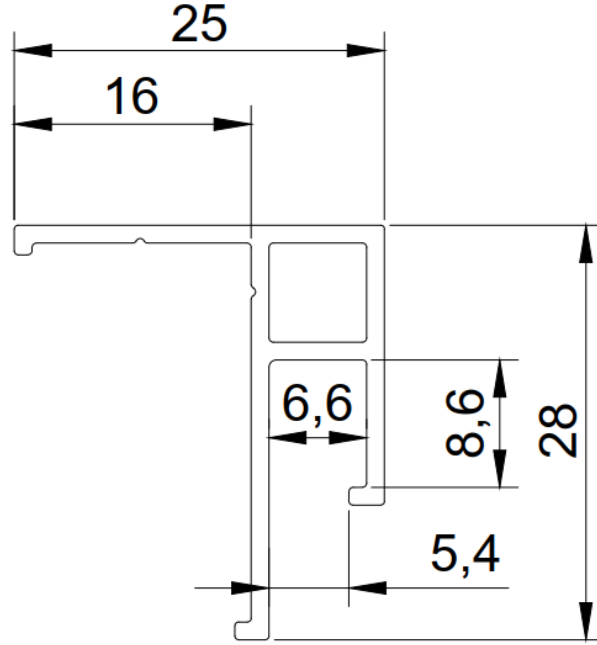

Tavan Tipi Duvar Gizli Işık Aydınlatmalı h Tipi Profil