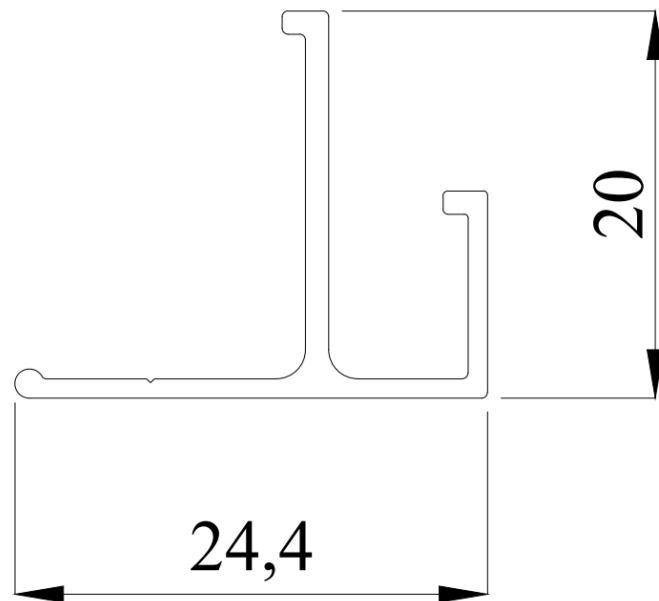

Klasik Tavan Tipi F Profil